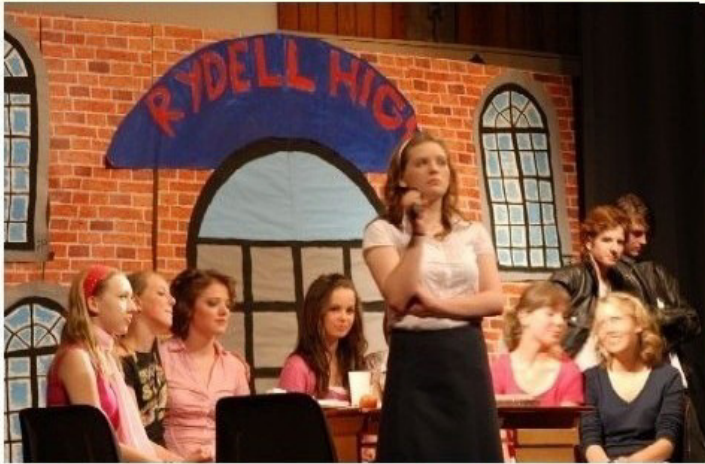

Tolle Musical-Show am LfG

Premiere am 28. Mai 2009
Wiederholung am 23. November 2009
Letztmalig am 17. Dezember 2009

Tolle Musical-Show am LfG

Premiere am 28. Mai 2009
Wiederholung am 23. November 2009
Letztmalig am 17. Dezember 2009

Fotos: Michael Wallau