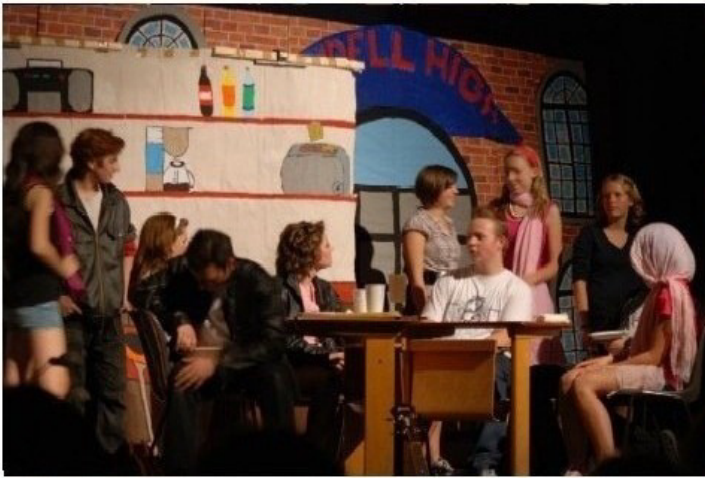

Tolle Musical-Show am LfG

Premiere am 28. Mai 2009
Wiederholung am 23. November 2009
Letztmalig am 17. Dezember 2009

Tolle Musical-Show am LfG

Premiere am 28. Mai 2009
Wiederholung am 23. November 2009
Letztmalig am 17. Dezember 2009

Fotos: Michael Wallau